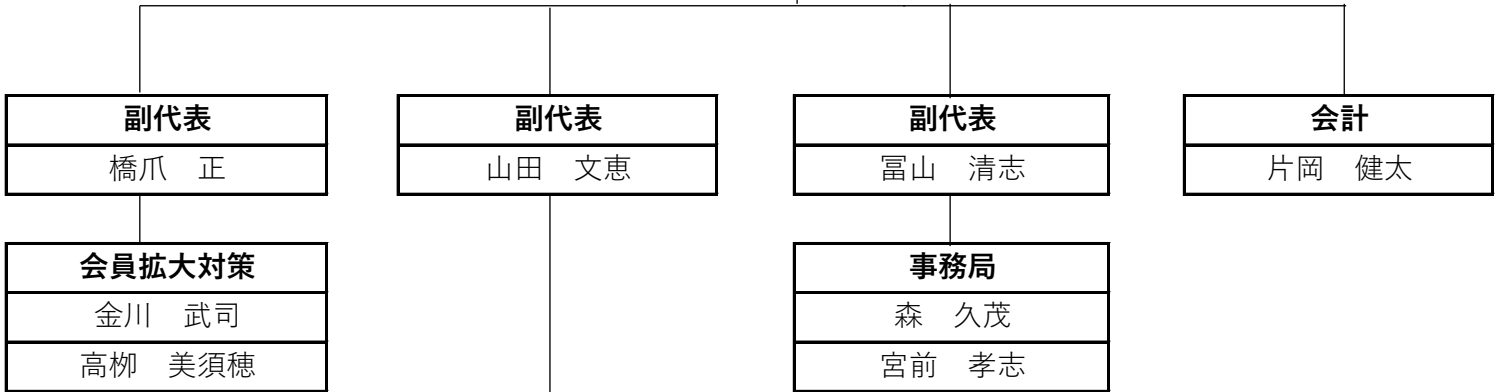

世話人代表
岩田 真一郎

第1グループ	
G長	市村 匡平
副G長	明円 良則
	菅村 修一
	北 光弘
	河崎屋 信弘
企画	橘 勇樹
	前田 奈津
	斎藤 和美
	番 重之
	安井 将
企画	永田 篤嗣
	伊藤 誠
	三由 充宏
企画	大藏 美菜子
	宮本 欣弥

第2グループ	
G長	福村 貴司
副G長	市川 亮平
企画	柿澤 一枝
	高野 一郎
	林 眞知子
	宮山 裕基子
	中嶋 貴義
	金田 仁
	高野 奈穂美
	大鍛治 宏有
企画	岡田 大介
	堀川 祐二郎
	北出 明日香
	山本 聖